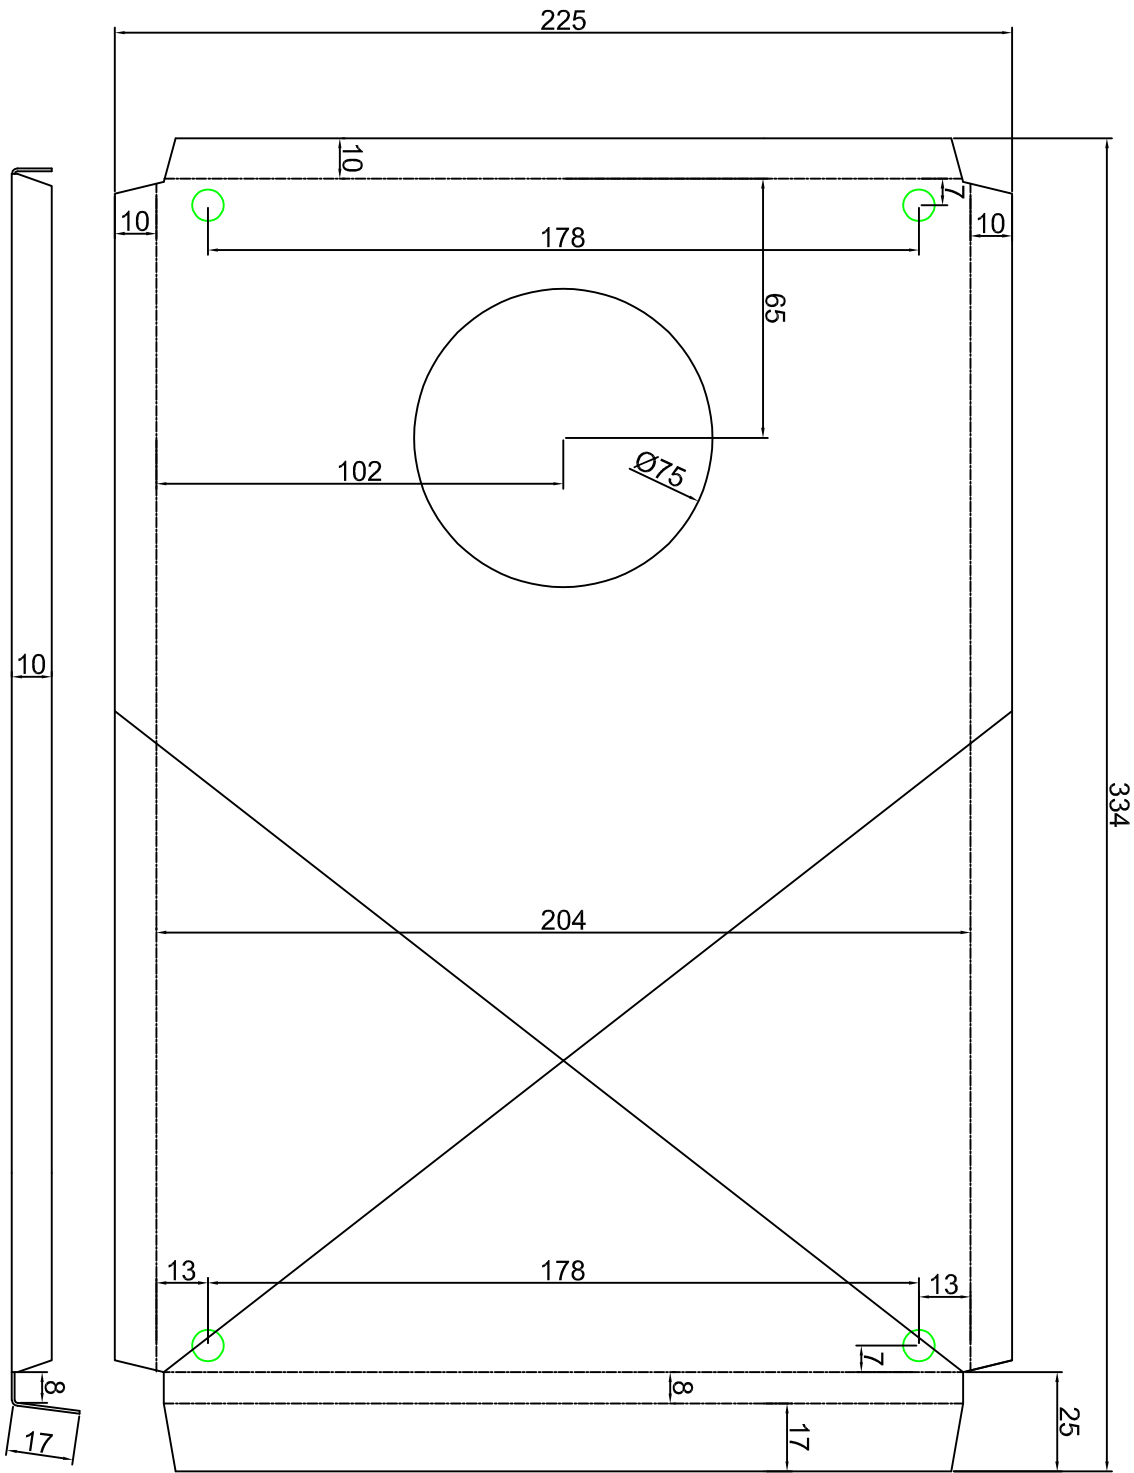

side view

290 6mm ruuvitanko  
6mm threaten rod

takaosa  
Back part

etuosa  
front part

kansi / top part

pohja / bottom part