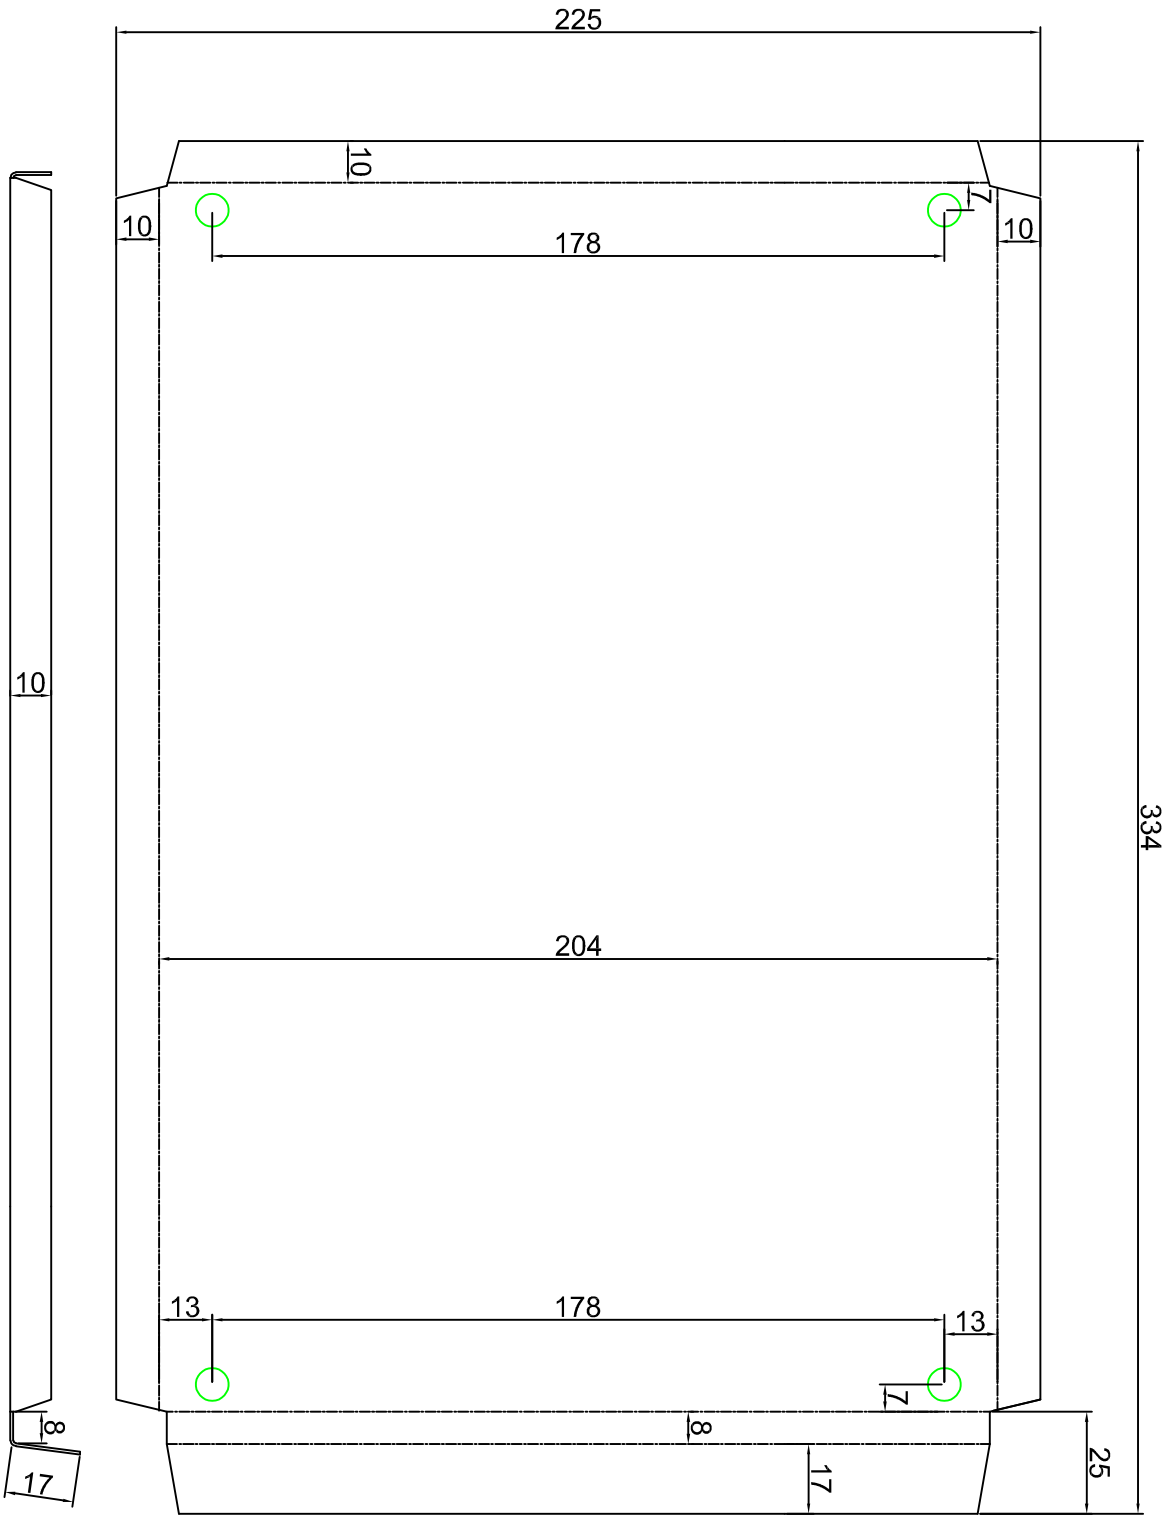

side view

290 6mm ruuvitanko  
6mm threaten rod

takaosa  
Back part

etuosa  
front part

kansi / top part

pohja / bottom part

# luukku ( hatch )