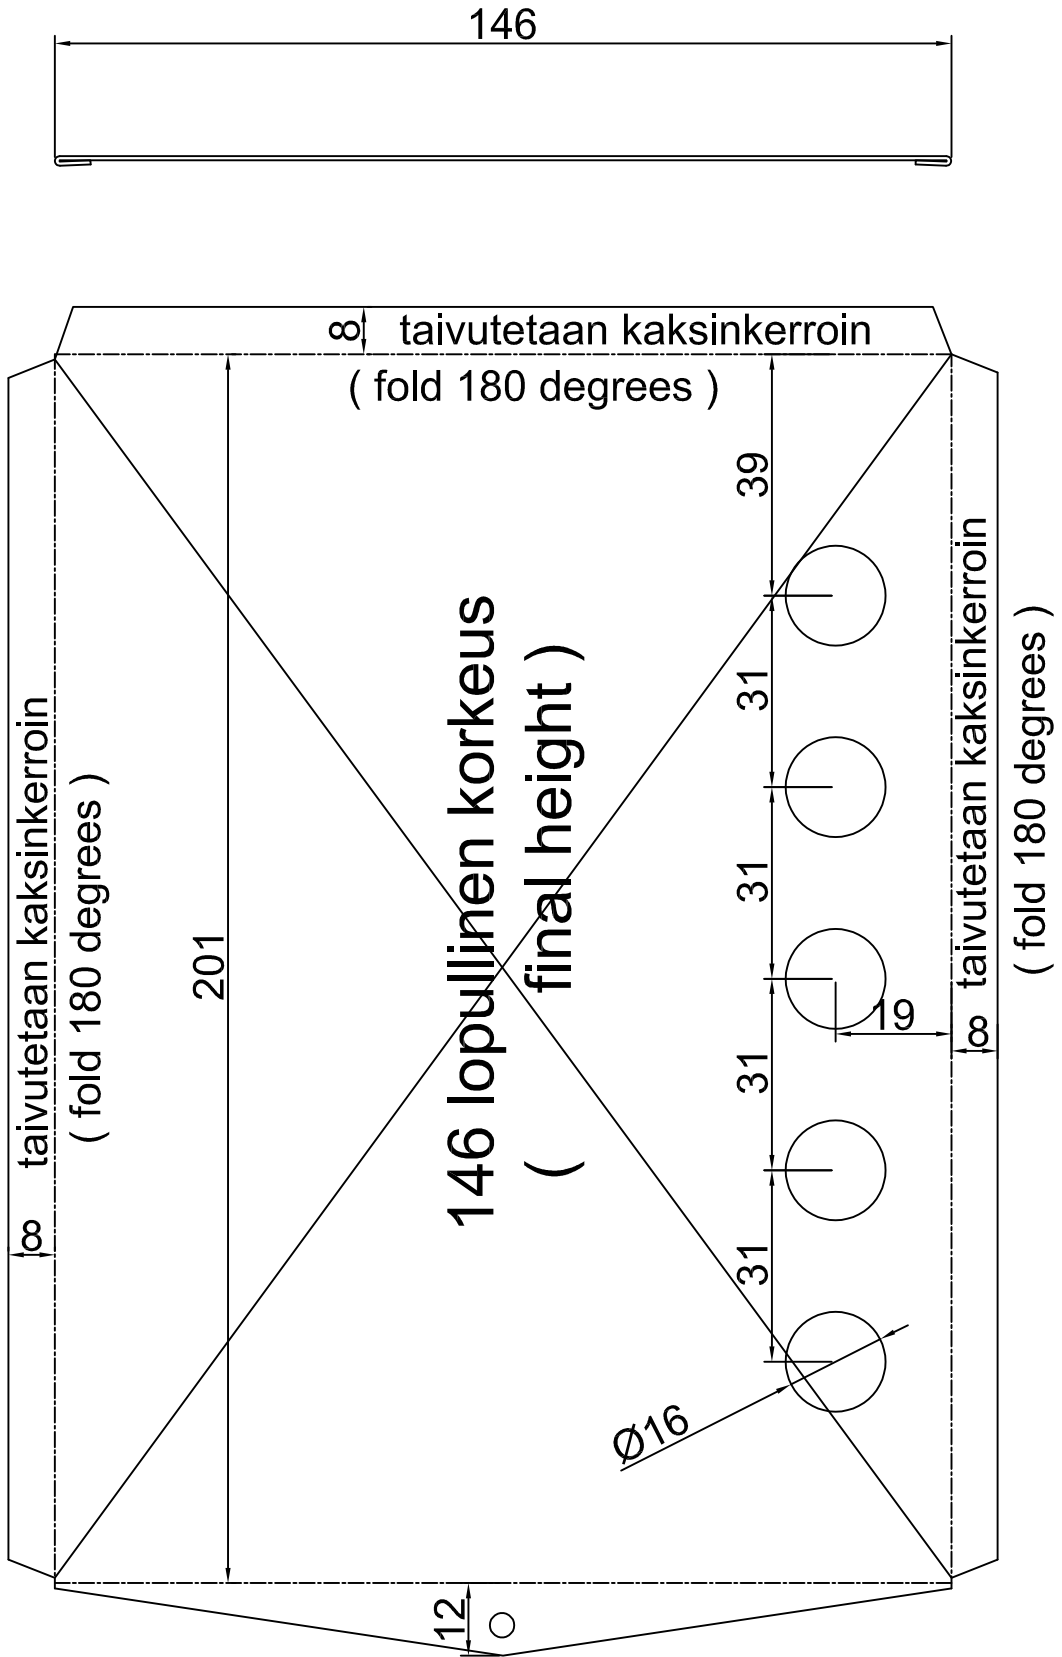

luukku (hatch)