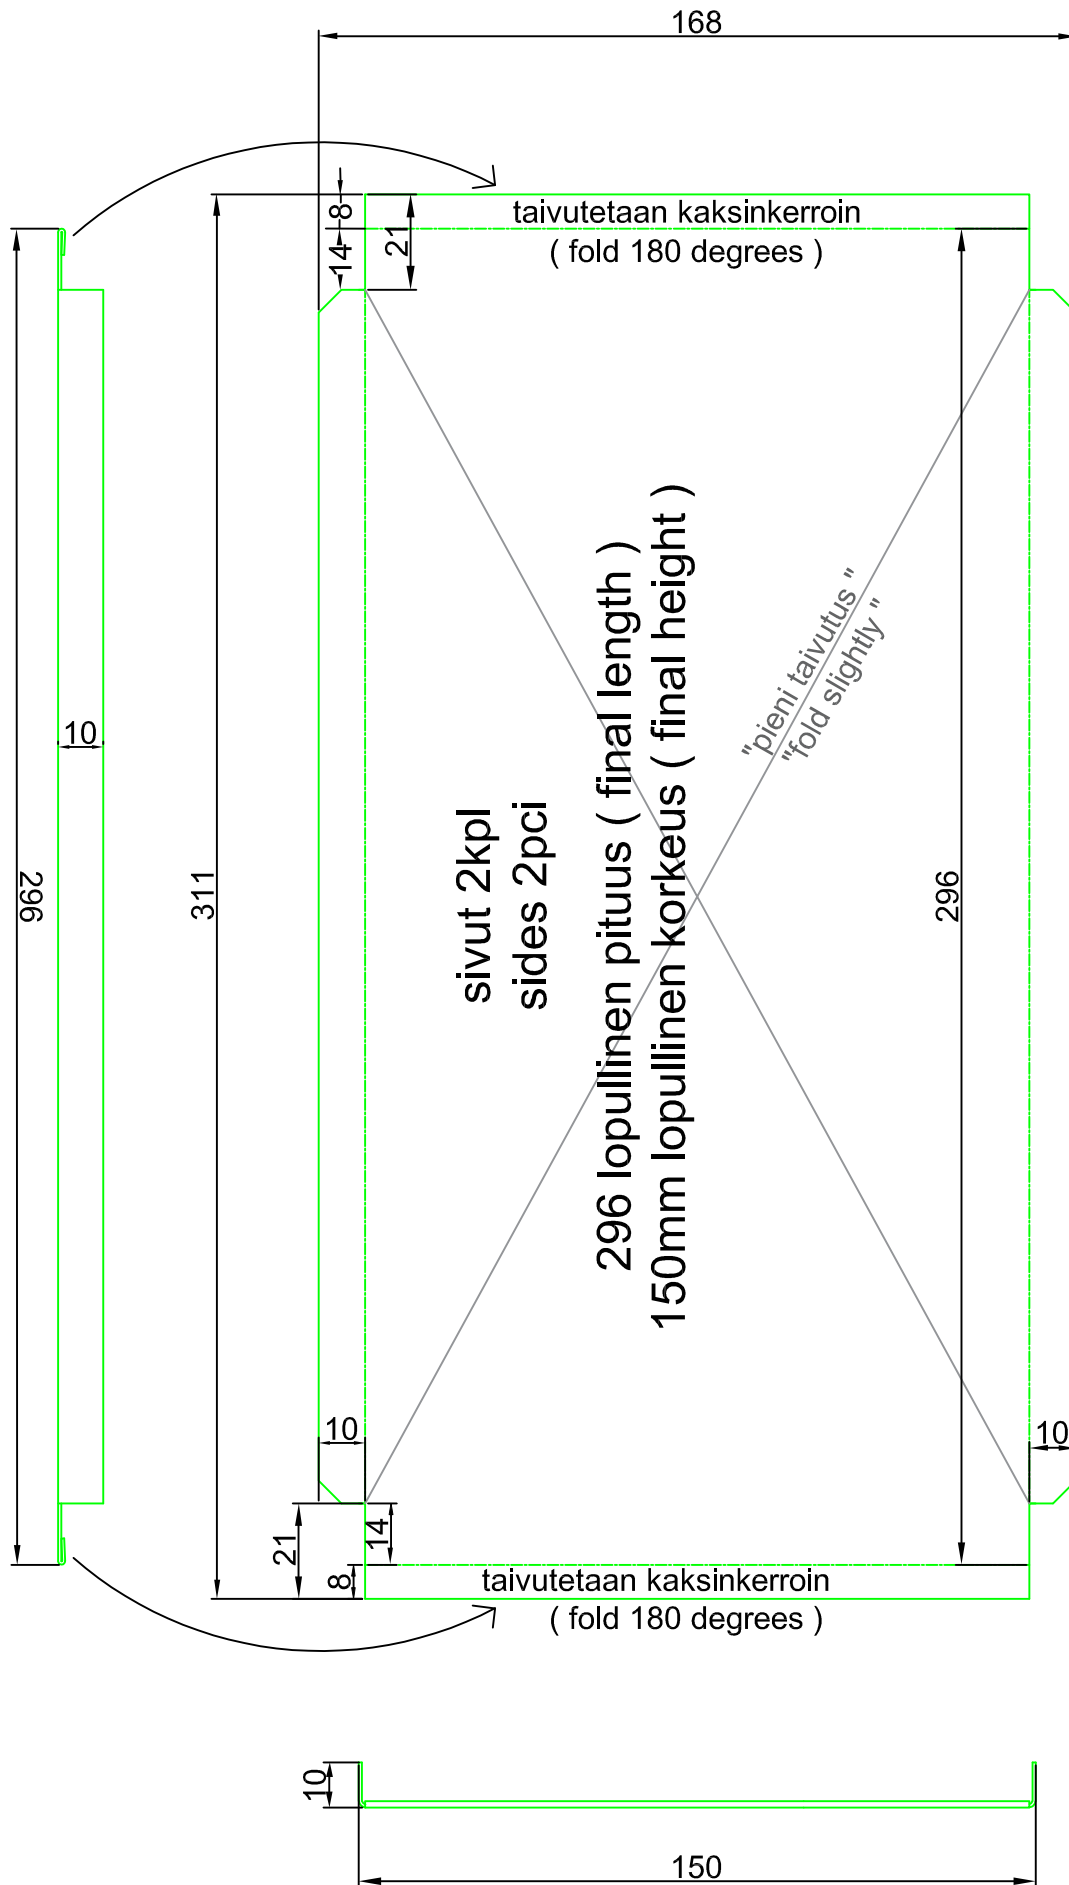

# Kaamos PPÖ

PELTIPÖNTTÖUUNI

ELI PIENI KASATTAVA KAMIINA 0.7MM RST  
FOLDABLE TENT HEATER - 0.7MM STAINLESS STEEL

ylänäkymä

top view

zoomaa kulmiin nähdäksesi liitokset  
zoom to corner for detail view

sivunäkymä

side view

290 6mm ruuvitanko  
6mm threaten rod

takaosa  
Back part

etuosa  
front part

kansi / top part

pohja / bottom part