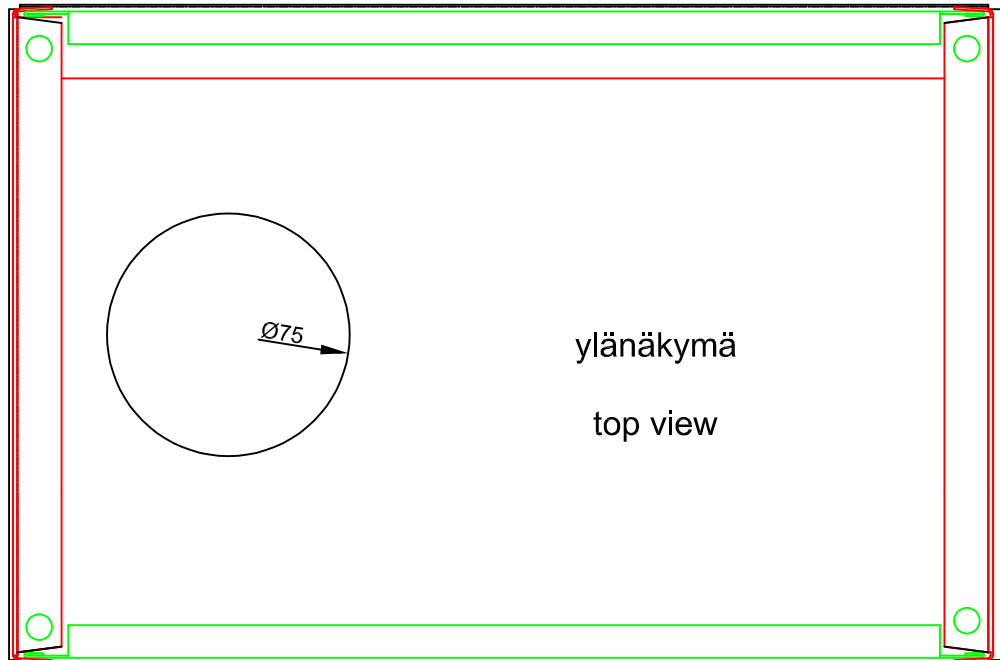

# Kaamos PPÖ

PELTIPÖNTTÖUUNI

ELI PIENI KASATTAVA KAMIINA 0.7MM RST  
FOLDABLE TENT HEATER - 0.7MM STAINLESS STEEL

ylänäkymä

top view

zoomaa kulmiin nähdäksesi liitokset  
zoom to corner for detail view

sivunäkymä

side view

290 6mm ruuvitanko  
6mm threaten rod

takaosa  
Back part

etuosa  
front part

kansi / top part

pohja / bottom part