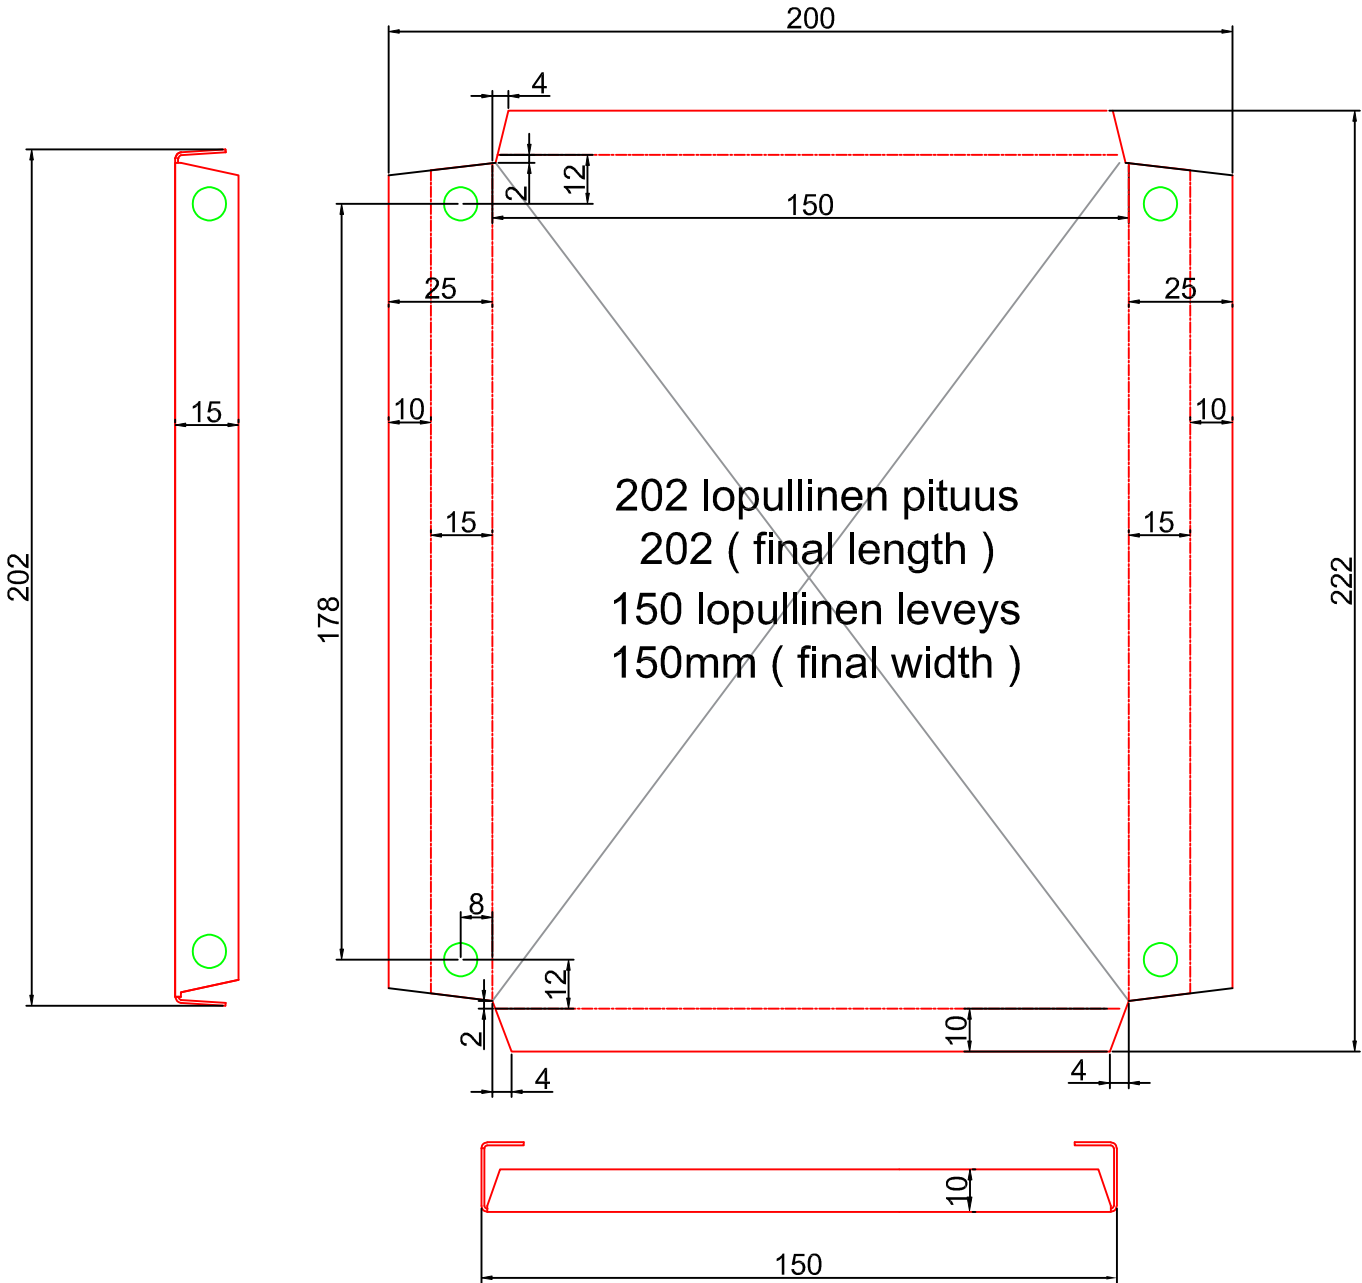

# Kaamos PPÖ

PELTIPÖNTTÖUUNI

ELI PIENI KASATTAVA KAMIINA 0.7MM RST  
FOLDABLE TENT HEATER - 0.7MM STAINLESS STEEL

ylänäkymä

top view

zoomaa kulmiin nähdäksesi liitokset  
zoom to corner for detail view

sivunäkymä

side view

290 6mm ruuvitanko  
6mm threaten rod

takaosa  
Back part

etuosa  
front part

kansi / top part

pohja / bottom part

# luukku ( hatch )