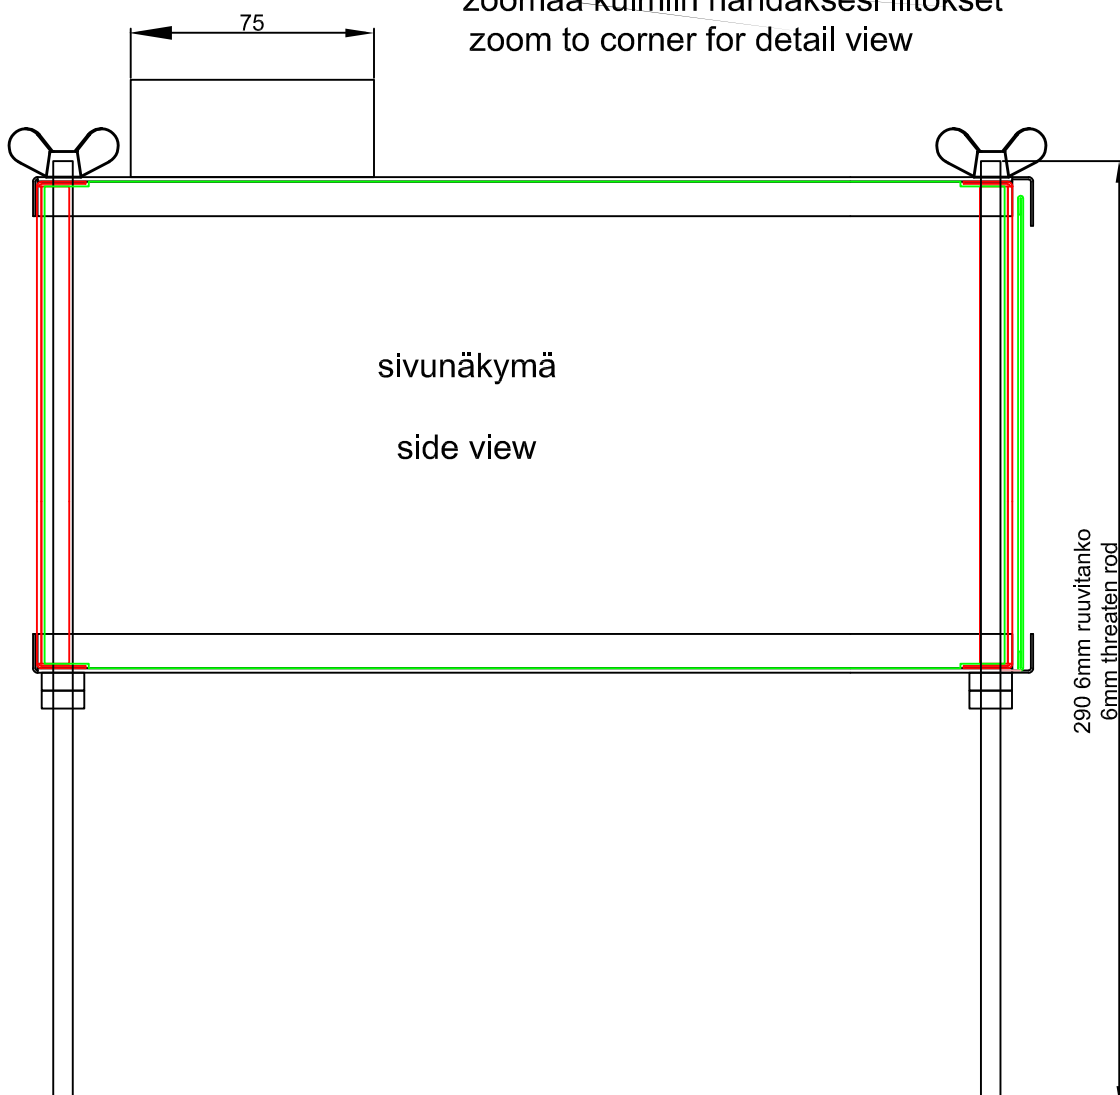

# Kaamos PPÖ

PELTIPÖNTTÖUUNI

ELI PIENI KASATTAVA KAMIINA 0.7MM RST  
FOLDABLE TENT HEATER - 0.7MM STAINLESS STEEL

ylänäkymä

top view

zoomaa kulmiin nähdäksesi liitokset  
zoom to corner for detail view

sivunäkymä

side view

290 6mm ruuvitanko  
6mm threaten rod

takaosa  
Back part

etuosa  
front part

kansi / top part

pohja / bottom part

# luukku ( hatch )