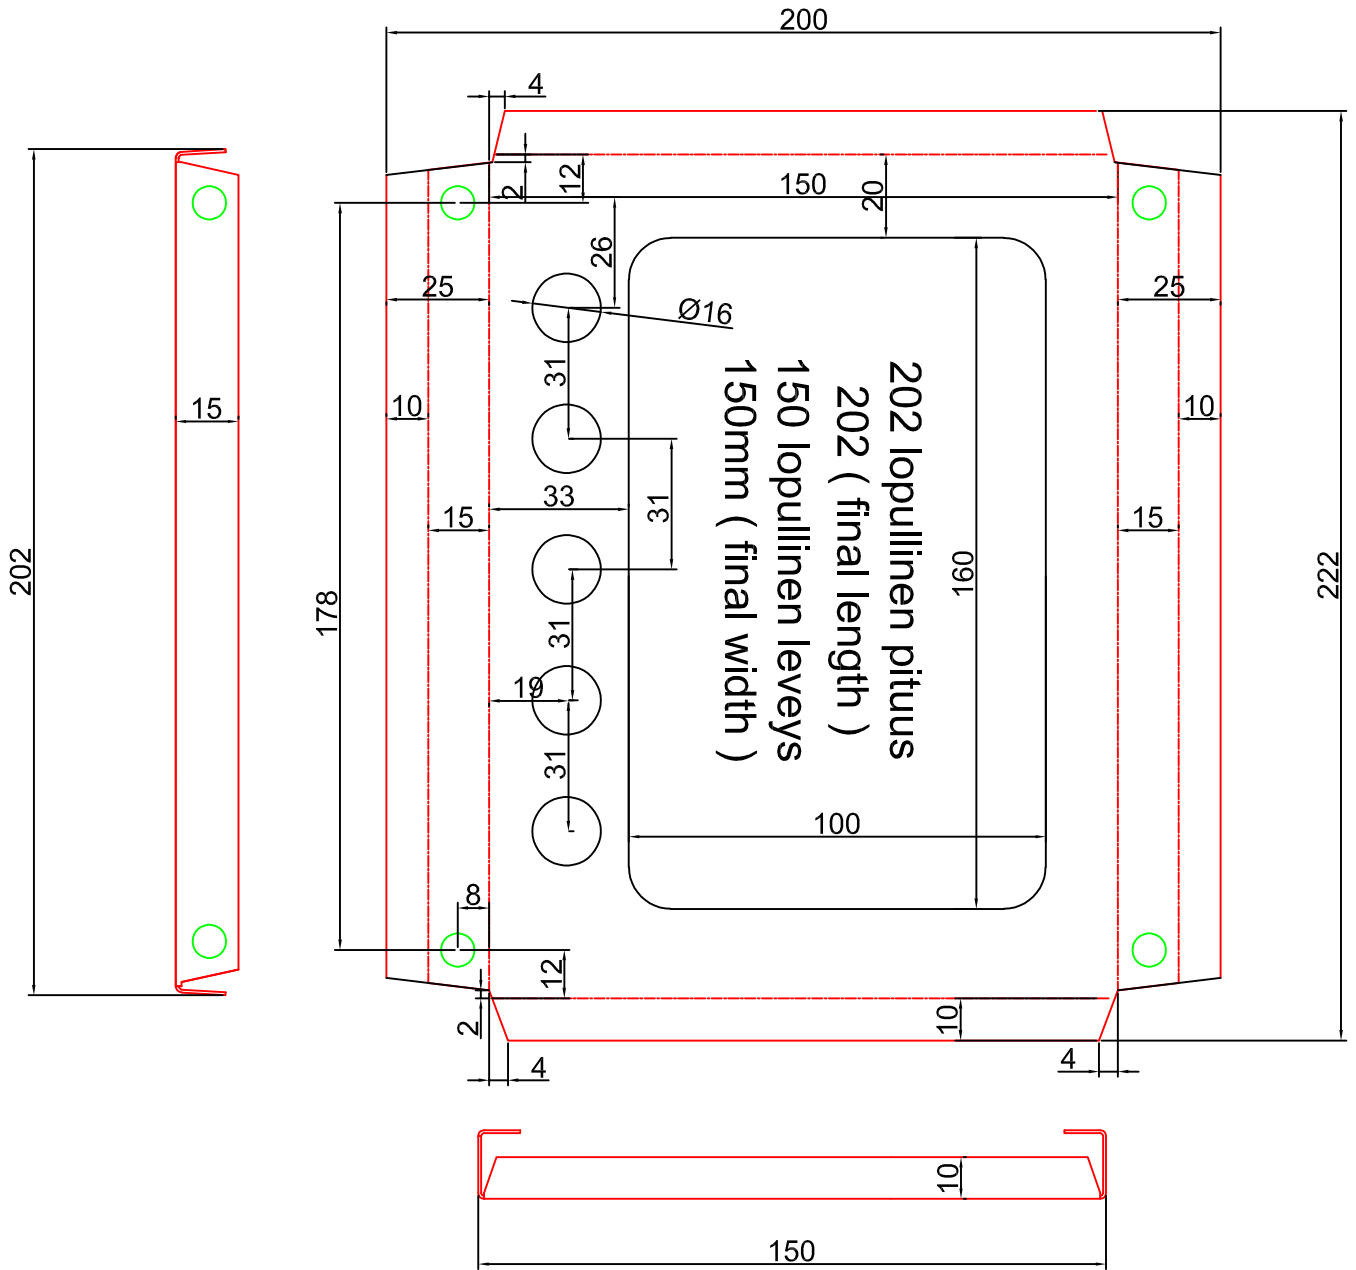

side view

290 6mm ruuvitanko  
6mm threaten rod

takaosa  
Back part

etuosa  
front part

kansi / top part

pohja / bottom part